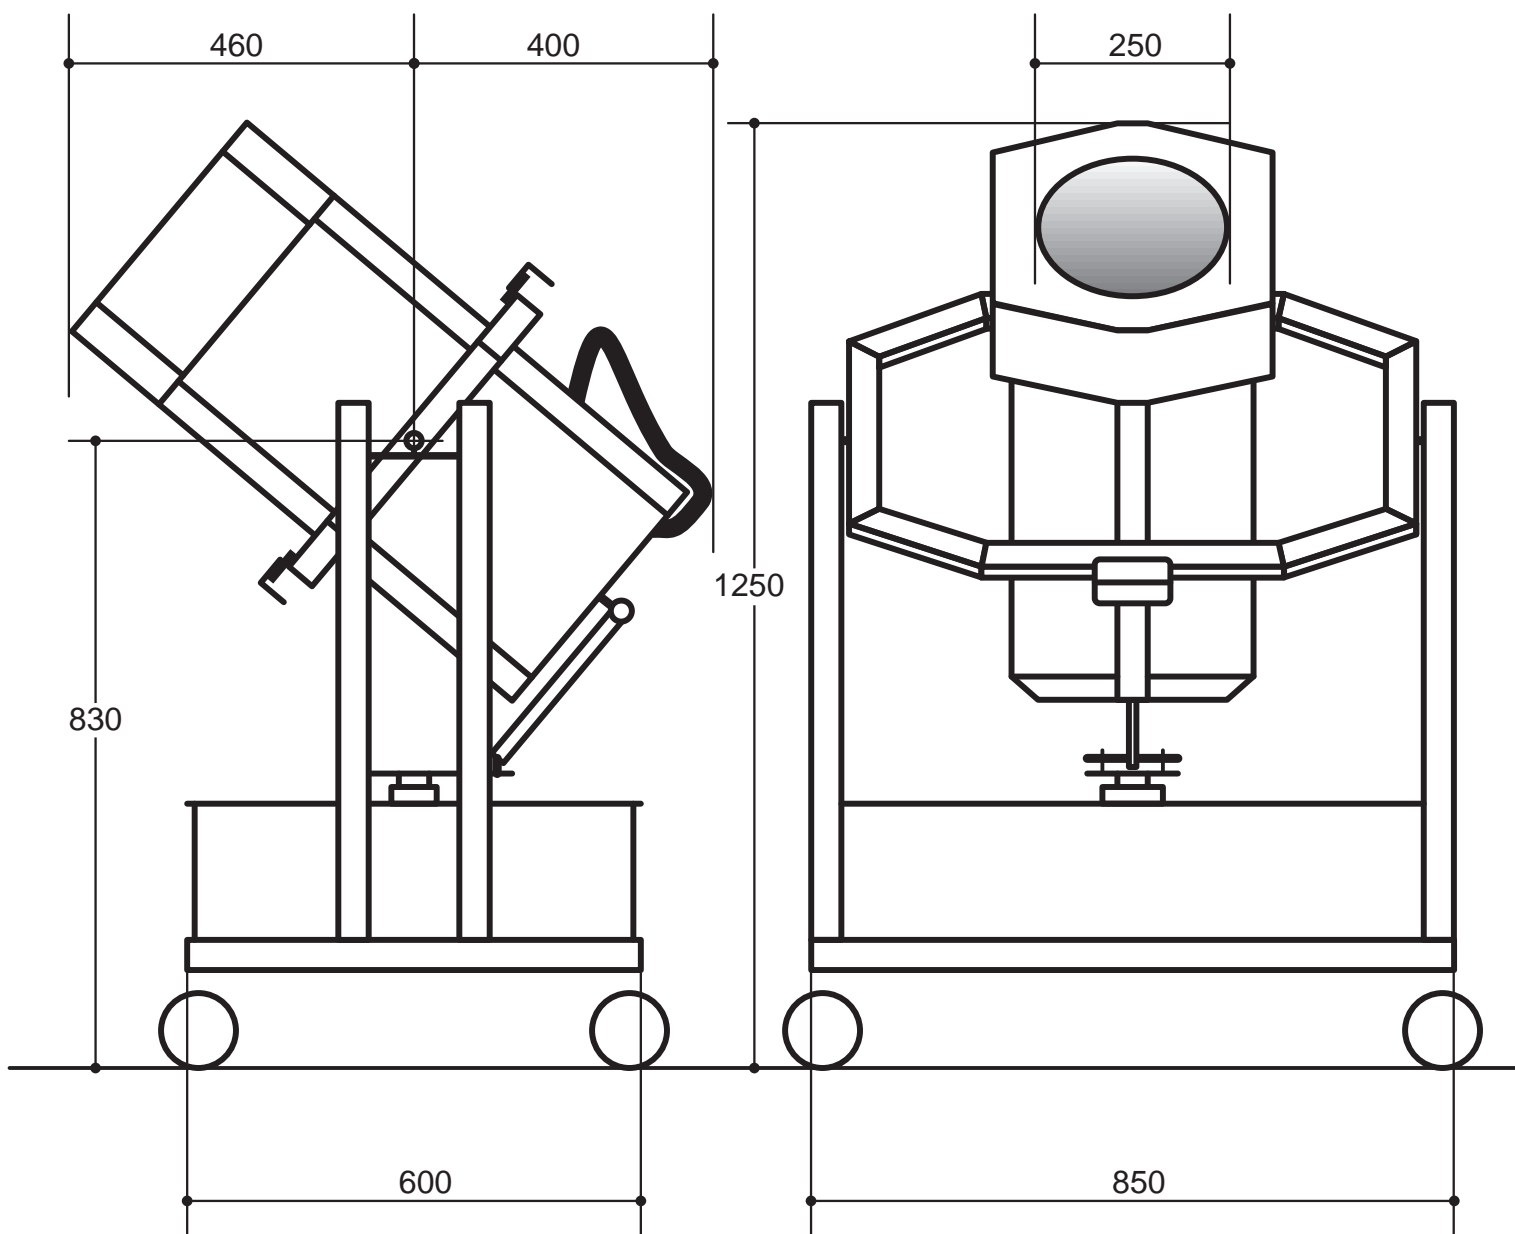

FARENHEIT 120 CS

50° / Verticale

Dimensions en mm

FARENHEIT 120 CS

50° / Verticale

Dimensions en mm

FARENHEIT 120 CS

Position de transport: 0° / Verticale

Dimensions en mm