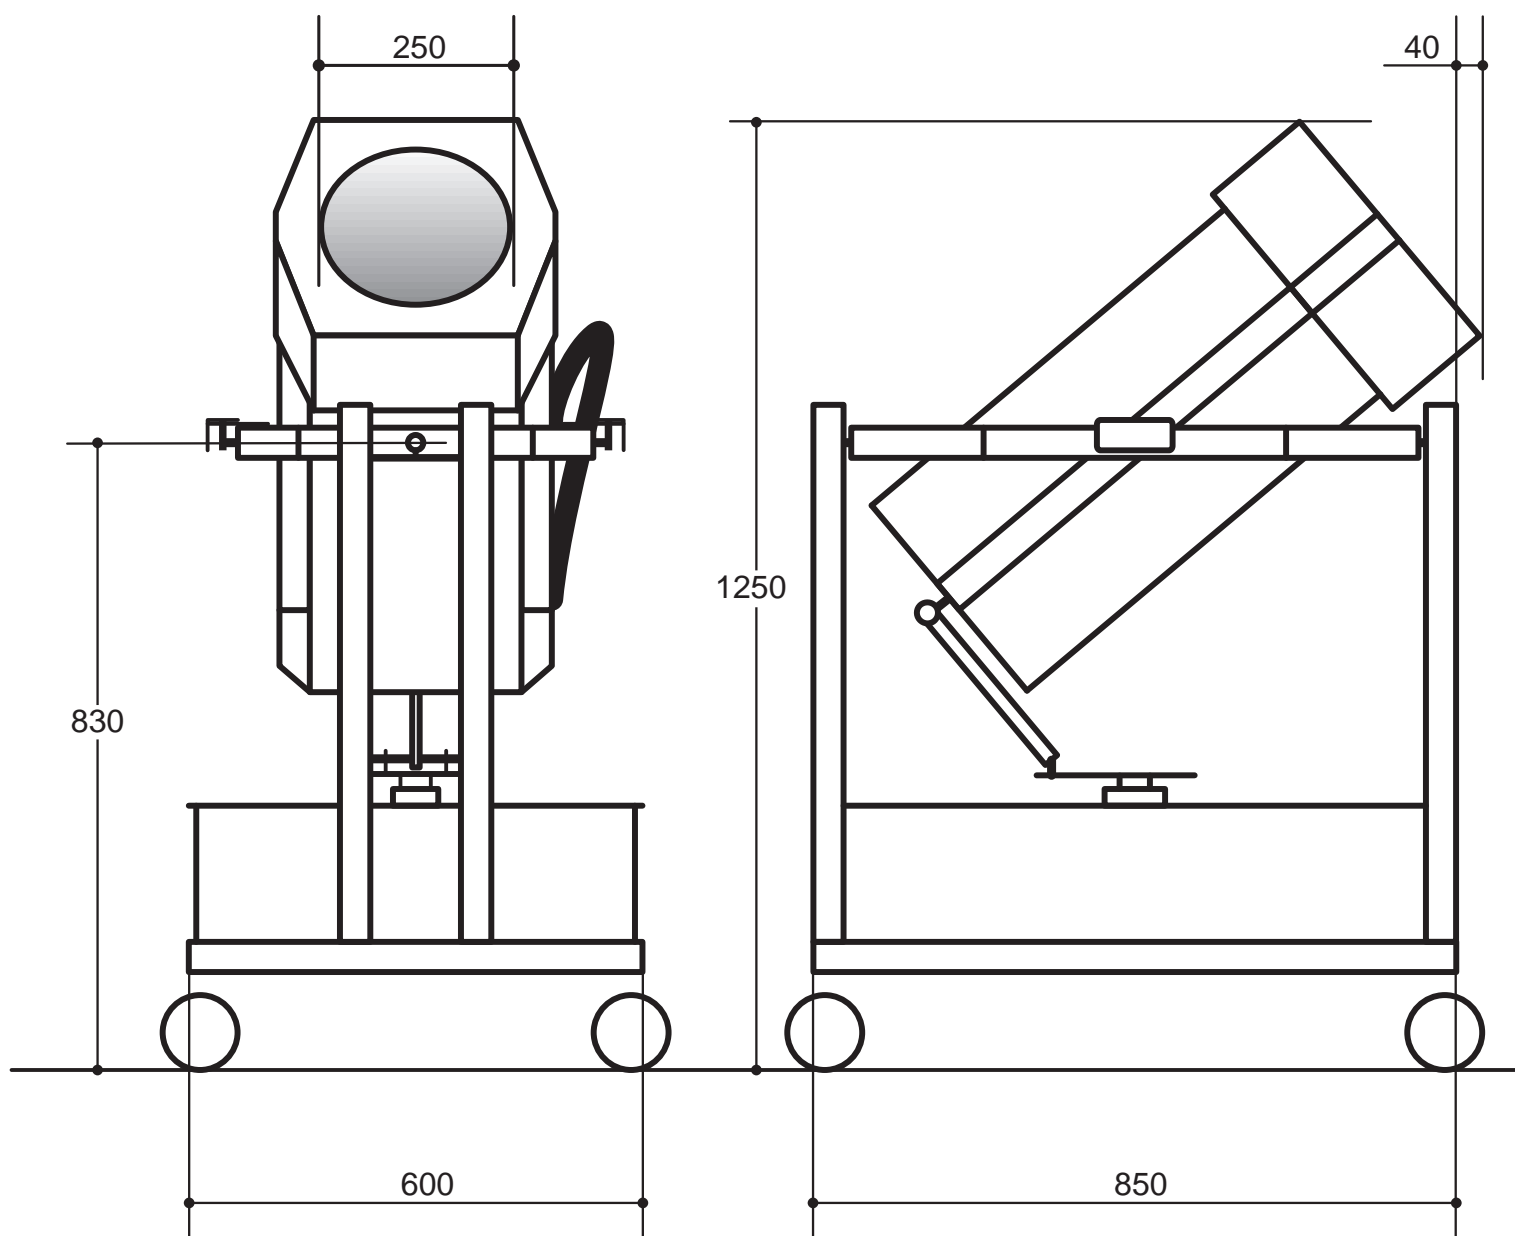

FARENHEIT 120 CS

50° / Verticale

Dimensions en mm

FARENHEIT 120 CS

50° / Verticale

Dimensions en mm

FARENHEIT 120 CS

Position de transport: 0° / Verticale

Dimensions en mm